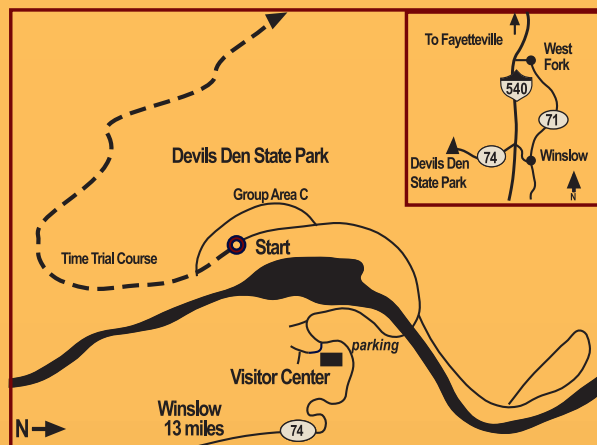

Saturday Time Trial

May 12th 2007

JOE MARTIN STAGE RACE

Devils Den State Park

FINISH
2.5 mi / 4 km

+600'
2.3 mi / 3.7 km

+500'
2 mi / 3.2 km

+400'
1.8 mi / 2.9 km

+300'
1.4 mi / 2.3 km

+200'
1.2 mi / 1.9 km

+100'
.8 mi / .5 km

1.8 mi / 2.9 km
1,400 ft

1.2 mi / 1.9 km
1,200 ft

.8 mi / .5 km
1,100 ft

finish
1,680 ft
2.4 mi / 3.9 km
1,600 ft

parking